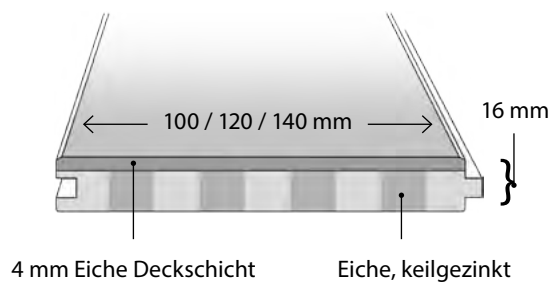

Holz WURM

HKS twiface 16/4 mm, Eiche

geräuchert, natur vorgeölt

geräuchert, gebürstet, weiß vorgeölt

natur vorgeölt

weiß vorgeölt

HKS twinface 16 mm, Eiche

Art/Aufbau	1-Stab Landhausdiele im 2-Schicht Aufbau, ca. 4 mm Nuttschicht Eiche, Trägermaterial massive Eiche-Längsläufer, keilgezinkt
Abmessungen	16/4 x 100 mm / 120 mm / 140 mm
Längen	Längen 500 - 1.200 mm fallend oder 600 - 2.400 mm fallend (systemverpackt); 6 Lagen pro VPE
Verpackung	Schrumpffolie, HKS Karton, Einleger mit Pflege- und Verlegehinweisen
Profil	rundum Nut / Feder und Mikrofase
Oberflächen	unbehandelt, transparent oder weiß geölt; geschliffen oder gebürstet auf Wunsch auch geräuchert oder in weiteren Farben möglich
Produktion	nach EN 13489
Sortierung*	Markant - nach Qualitätsbeschreibung des Lieferanten Innerhalb dieser Sortierung ist erlaubt: festverwachsene Äste, gekittete Äste, gelegentliche Kittrisse, kleinere Astrisse, gekittete Oberflächenrisse, gelegentlich gekittete Kopfrisse, Haarrisse, natürliche Farbabweichungen, lebhaftige Struktur, Kantensplint bis 1/4 der Breite
Verlegung	vollflächige Verklebung mit geeignetem Parkettkleber
Pflege	je nach Beanspruchung mit geeigneten Pflegeprodukten
Fußbodenheizung	geeignet; nur Warmwasserheizung, keine Elektroheizung; Oberflächentemperatur max. 25°C bei gleichmäßiger Beheizung Wärmeleitfähigkeit 0,17 W(m K); Wärmedurchlasswiderstand 0,094 m ² K/W
Brandverhalten	Dfl-s1
Kennzeichnung	CE
Hinweise	Holzfußböden sind ein Naturprodukt, aufgrund klimatischen Schwankungen kann es im Winter zu Fugenbildungen kommen, bzw. im Sommer zum Quellen der Dielen. Eine Dehnungsfuge zum Rand von mind. 15 mm ist zwingend erforderlich. Bezüglich des Sachverhalts „Arbeiten“ der Dielen ist der Kunde aufzuklären.